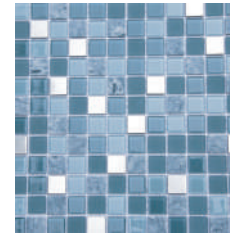

Zellige Tanger 20x20

¡NOVEDAD!

MOSAICOS

Mosaico Ubinas Cristal-Mármol
Metal (30x30)(31.6x31.6)
RD\$ 290.00 **RD\$ 200.00** UD

Mosaico Cabrera Cristal
(31.6x31.6)
RD\$ 190.00 **RD\$ 140.00** UD

Mosaico Perla Bianco Flat
Piedra Natural 5x5x8 (30x30)
RD\$ 880.00 **RD\$ 400.00** UD